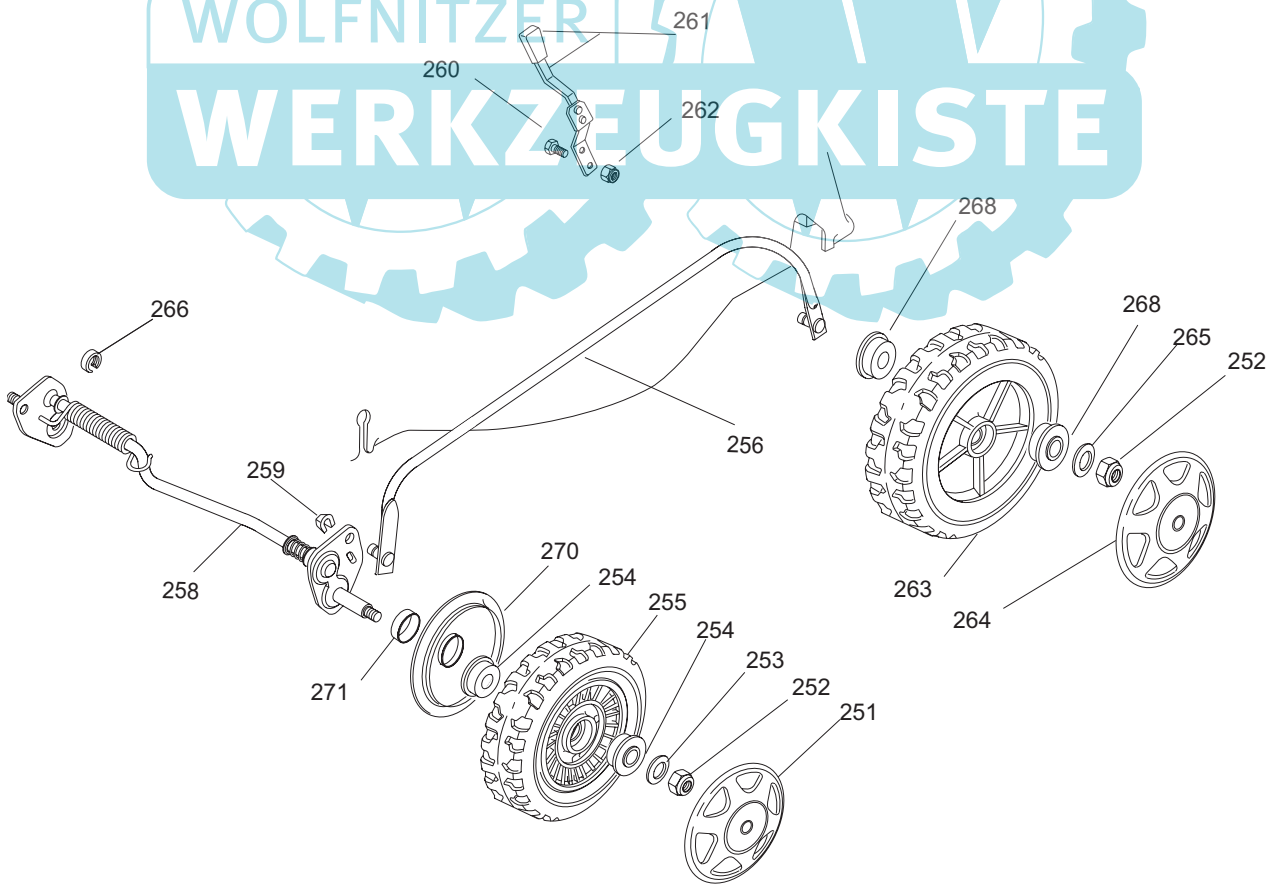

**B066A**

Ausgabe Issue 2004- 1		Bild Nr Picture No B066A		VARIOLUX 53 BCA H CHASSIE FÜHRUNGSHOLM		VARIOLUX 53 BCA H CHASSIS HANDLE		Seite Page 72	
Pos. Fig.	Anzahl/Quantity				Artikel Nr. Part No	Bezeichnung	Description	Satz Kit	Anmerkung Notes
1	1				1136-0732-01	Chassie- rot .....	Deck- red .....		
2	3/2				9997-0830-16	Schraube .....	Screw .....		
2	0/1				9997-0860-16	Schraube .....	Screw .....		
3	2				9997-0816-16	Schraube .....	Screw .....		
4	4				1136-0637-01	Buchse.....	Bush.....		
5	2				9747-0831-02	Mutter.....	Lock nut.....		
6	2				1136-0617-01	Schraube .....	Screw .....		
7	4				1117-3194-01	Verriegelungsrads .....	Locking knob .....		
8	4				9799-0831-02	Mutter .....	Nut .....		
9	1				1136-1193-01	Holm- Unterteil .....	Handle- lower .....		
10	1				1136-0620-01	Schraube .....	Screw .....		
10A	1				1136-0747-01	Schraube m. Öse .....	Screw w. loop .....		
11	2				1136-0693-01	Scheibe.....	Washer.....		
12	3/2				9739-0831-22	Mutter .....	Nut .....		
12	0/1				9747-0831-02	Mutter .....	Lock nut .....		
15	1				1136-0715-01	Motorbremskabel .....	Engine brake cable .....		
17	1				1111-3283-02	Klappe- schwarz .....	Flap- black .....		
28	1				1136-0763-01	Führungsholm- Oberteil .....	Handle- upper .....		
30	1				1136-0746-01	Motorbremshebel .....	Engine brake lever .....		
31	1				1136-1191-01	Handgriff- schwarz .....	Handgrip- black .....		
34	2				1136-0640-01	Buchse.....	Bush.....		
37	1				1136-0745-01	Antriebshebel.....	Drive lever.....		
38	2				1136-0639-01	Buchse.....	Bush.....		
39	2				1136-0682-01	Platte.....	Plate.....		
40	4				9847-8119-16	Schraube.....	Screw.....		
44	1				1136-0665-01	Gummeinsatz.....	Rubber insert .....		
46	1				1136-0803-01	Schraubensatz .....	Screw set .....		
51	1				1136-0705-01	Halter- schwarz .....	Fulcrum- black .....		
52	3				9836-9525-12	Schraube.....	Screw.....		
53	1				1136-0704-01	Behälterhalter- schw. ....	Bag holder- black .....		
54	1				1111-2792-01	Feder .....	Spring .....		
55	3				1136-1458-01	Schraube .....	Screw .....		
151	1				1136-0604-01	Mutter .....	Nut .....		
152	1				1136-0611-01	Federring .....	Grower .....		
153	1				1136-0659-01	Distanzring .....	Spacer .....		
154	1				9699-0035-02	Scheibe.....	Flat washer.....		
155	1				1136-0606-01	Federscheibe .....	Spring washer.....		
156	1				1136-0766-01	Gashebel.....	Throttle lever.....		
157	1				1136-0764-01	Gaskabel .....	Throttle cable .....		
158	1				1136-0618-01	Schraube .....	Screw .....		
159	1				1136-0621-01	Etikette.....	Label .....		
231	1				1136-0656-01	Deflektor .....	Deflector .....		
232	1				1136-0645-01	Schutz .....	Protection .....		
233	3				1136-0615-01	Schraube .....	Screw .....		
501	1				1136-0674-01	Nabe m.Scheibe.....	Hub w. pulley .....		
502	1				1111-9726-01	Messer.....	Blade.....		
503	1				1136-0083-01	Federscheibe .....	Elastic washer .....		
504	1				1136-0015-01	Scheibe.....	Washer.....		
505	1				1136-0616-01	Schraube .....	Screw .....		
506	1				9600-0014-00	Keil .....	Key .....		
551	1				1111-2840-02	Grassamler- Oberteil .....	Top collector- black .....		
552	1				1111-2764-01	Deckel.....	Cover .....		
553	1				1111-2842-02	Grassamler- Untert. ....	Collector- lower part .....		
554	1				1111-2841-02	Grassamler- Untert. ....	Collector- lower part .....		