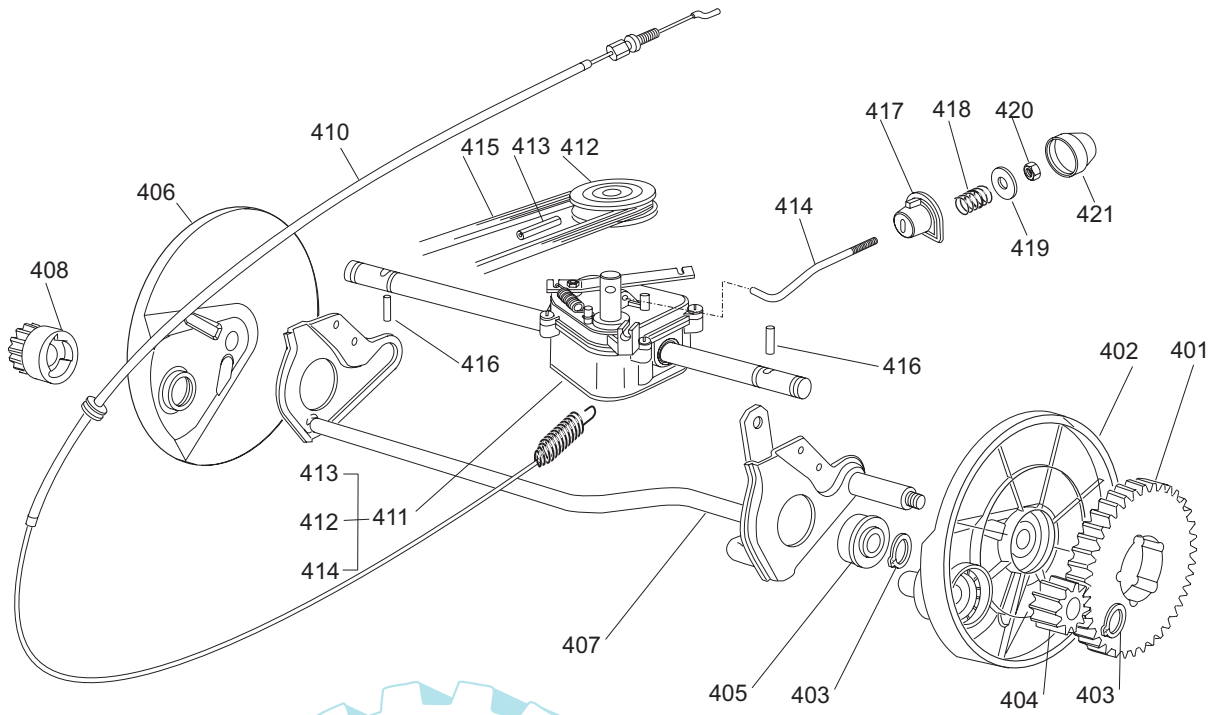

**B066A**

Ausgabe Issue 2004- 1		Bild Nr Picture No B066A		VARIOLUX 53 BCA H CHASSIE FÜHRUNGSHOLM		VARIOLUX 53 BCA H CHASSIS HANDLE		Seite Page 72	
Pos. Fig.	Anzahl/Quantity				Artikel Nr. Part No	Bezeichnung	Description	Satz Kit	Anmerkung Notes
1	1				1136-0732-01	Chassie- rot .....	Deck- red .....		
2	3/2				9997-0830-16	Schraube .....	Screw .....		
2	0/1				9997-0860-16	Schraube .....	Screw .....		
3	2				9997-0816-16	Schraube .....	Screw .....		
4	4				1136-0637-01	Buchse.....	Bush.....		
5	2				9747-0831-02	Mutter.....	Lock nut.....		
6	2				1136-0617-01	Schraube .....	Screw .....		
7	4				1117-3194-01	Verriegelungsrads .....	Locking knob .....		
8	4				9799-0831-02	Mutter .....	Nut .....		
9	1				1136-1193-01	Holm- Unterteil .....	Handle- lower .....		
10	1				1136-0620-01	Schraube .....	Screw .....		
10A	1				1136-0747-01	Schraube m. Öse .....	Screw w. loop .....		
11	2				1136-0693-01	Scheibe.....	Washer.....		
12	3/2				9739-0831-22	Mutter .....	Nut .....		
12	0/1				9747-0831-02	Mutter .....	Lock nut .....		
15	1				1136-0715-01	Motorbremskabel .....	Engine brake cable .....		
17	1				1111-3283-02	Klappe- schwarz .....	Flap- black .....		
28	1				1136-0763-01	Führungsholm- Oberteil .....	Handle- upper .....		
30	1				1136-0746-01	Motorbremshebel .....	Engine brake lever .....		
31	1				1136-1191-01	Handgriff- schwarz .....	Handgrip- black .....		
34	2				1136-0640-01	Buchse.....	Bush.....		
37	1				1136-0745-01	Antriebshebel.....	Drive lever.....		
38	2				1136-0639-01	Buchse.....	Bush.....		
39	2				1136-0682-01	Platte.....	Plate.....		
40	4				9847-8119-16	Schraube.....	Screw.....		
44	1				1136-0665-01	Gummeinsatz.....	Rubber insert .....		
46	1				1136-0803-01	Schraubensatz .....	Screw set .....		
51	1				1136-0705-01	Halter- schwarz .....	Fulcrum- black .....		
52	3				9836-9525-12	Schraube.....	Screw.....		
53	1				1136-0704-01	Behälterhalter- schw. ....	Bag holder- black .....		
54	1				1111-2792-01	Feder .....	Spring .....		
55	3				1136-1458-01	Schraube .....	Screw .....		
151	1				1136-0604-01	Mutter .....	Nut .....		
152	1				1136-0611-01	Federring .....	Grower .....		
153	1				1136-0659-01	Distanzring .....	Spacer .....		
154	1				9699-0035-02	Scheibe.....	Flat washer.....		
155	1				1136-0606-01	Federscheibe .....	Spring washer.....		
156	1				1136-0766-01	Gashebel.....	Throttle lever.....		
157	1				1136-0764-01	Gaskabel .....	Throttle cable .....		
158	1				1136-0618-01	Schraube .....	Screw .....		
159	1				1136-0621-01	Etikette.....	Label .....		
231	1				1136-0656-01	Deflektor .....	Deflector .....		
232	1				1136-0645-01	Schutz .....	Protection .....		
233	3				1136-0615-01	Schraube .....	Screw .....		
501	1				1136-0674-01	Nabe m.Scheibe.....	Hub w. pulley .....		
502	1				1111-9726-01	Messer.....	Blade.....		
503	1				1136-0083-01	Federscheibe .....	Elastic washer .....		
504	1				1136-0015-01	Scheibe.....	Washer.....		
505	1				1136-0616-01	Schraube .....	Screw .....		
506	1				9600-0014-00	Keil .....	Key .....		
551	1				1111-2840-02	Grassamler- Oberteil .....	Top collector- black .....		
552	1				1111-2764-01	Deckel.....	Cover .....		
553	1				1111-2842-02	Grassamler- Untert. ....	Collector- lower part .....		
554	1				1111-2841-02	Grassamler- Untert. ....	Collector- lower part .....		